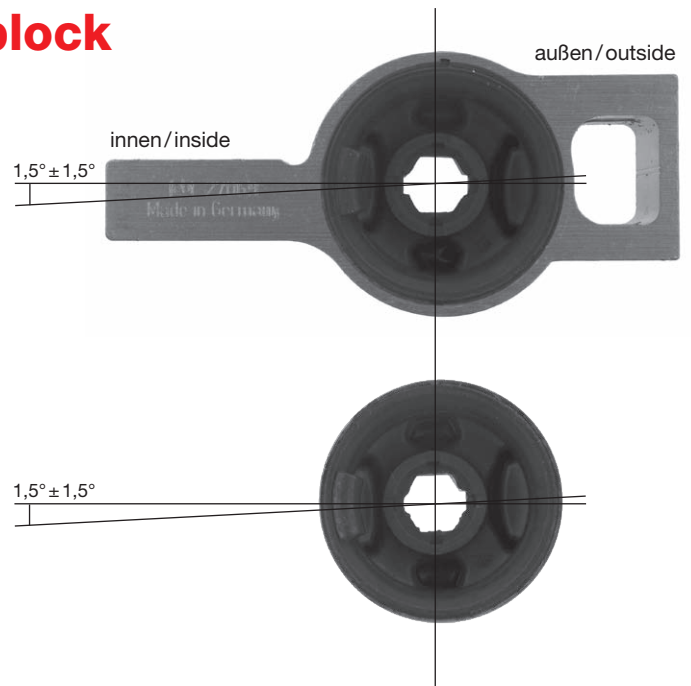

Einbaulage Lagerbock links Fitting position left bearing block

passend für Golf 5 Plattform PQ35, wie z.B.
to fit Golf 5 Plattform PQ35, for example

- VW Golf 5
- VW Golf 6
- VW Passat 5
- Audi A3
- Škoda Octavia
- Seat Altea

Einbaulage Konsole links Fitting position left panel

passend für Polo 9N Plattform PQ24, wie z.B.
to fit Polo 9N Plattform PQ24, for example

- Polo 9N
- Seat Ibiza
- Škoda Fabia